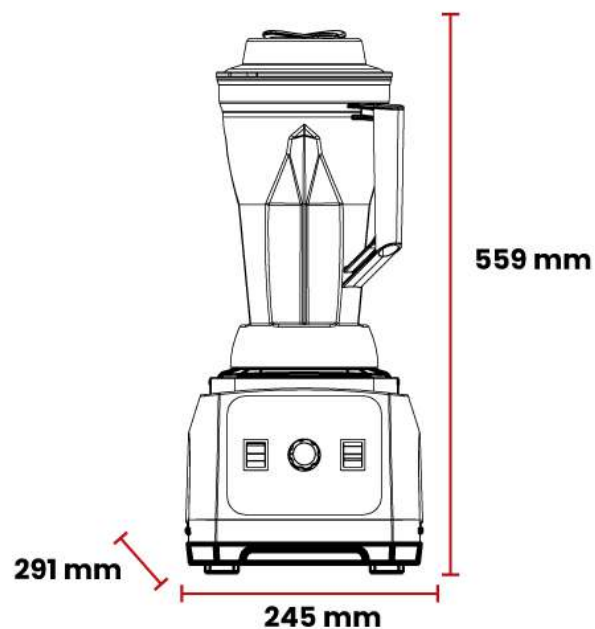

LICUADORA KITCHEN PRO

VELOCIDAD VARIABLE

- ✓ Poderoso motor de 4HP para una mezcla en una fracción de tiempo.
- ✓ Función pulso más velocidad variable.
- ✓ Sensor de almohadilla para el vaso.
- ✓ Sistema de seguridad que apaga el motor cuando el vaso no está en su lugar para evitar el desgaste del acoplamiento.
- ✓ Satisface las demandas de los restaurantes más concurridos.
- ✓ Indispensable para cocinas de comedores industriales, hoteles y restaurantes.

Modelo BE3000	Frecuencia 60 Hz	Peso Neto 6.25 Kg	Voltaje 127 VAC
Capacidad 4.5 Litros	Color Negro	Potencia 4 HP	Medidas 559x245 x291mm